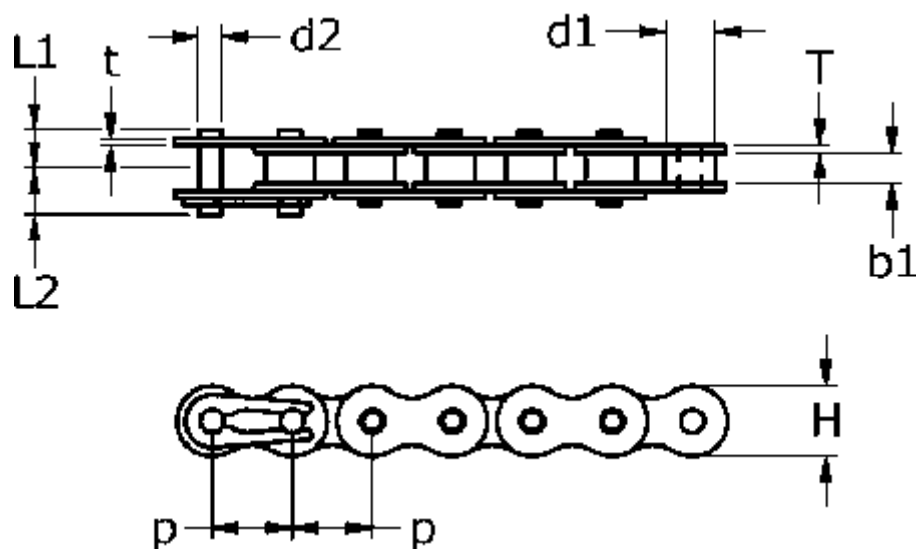

Article number: 613105011

Description: Tsubaki 12 B-1 Simplex Lambda rollerchain vedligeholdelsesfri
Lambda maintenance free

Note: 12 B-1

Measures

b1	= 11.68
Breaking power	= 28,9kN
d1	= 12.07
d2	= 5.72
H	= 16.1
L1	= 11.1
L2	= 13
P	= 19.05

T	= 1.8
t	= 1.8